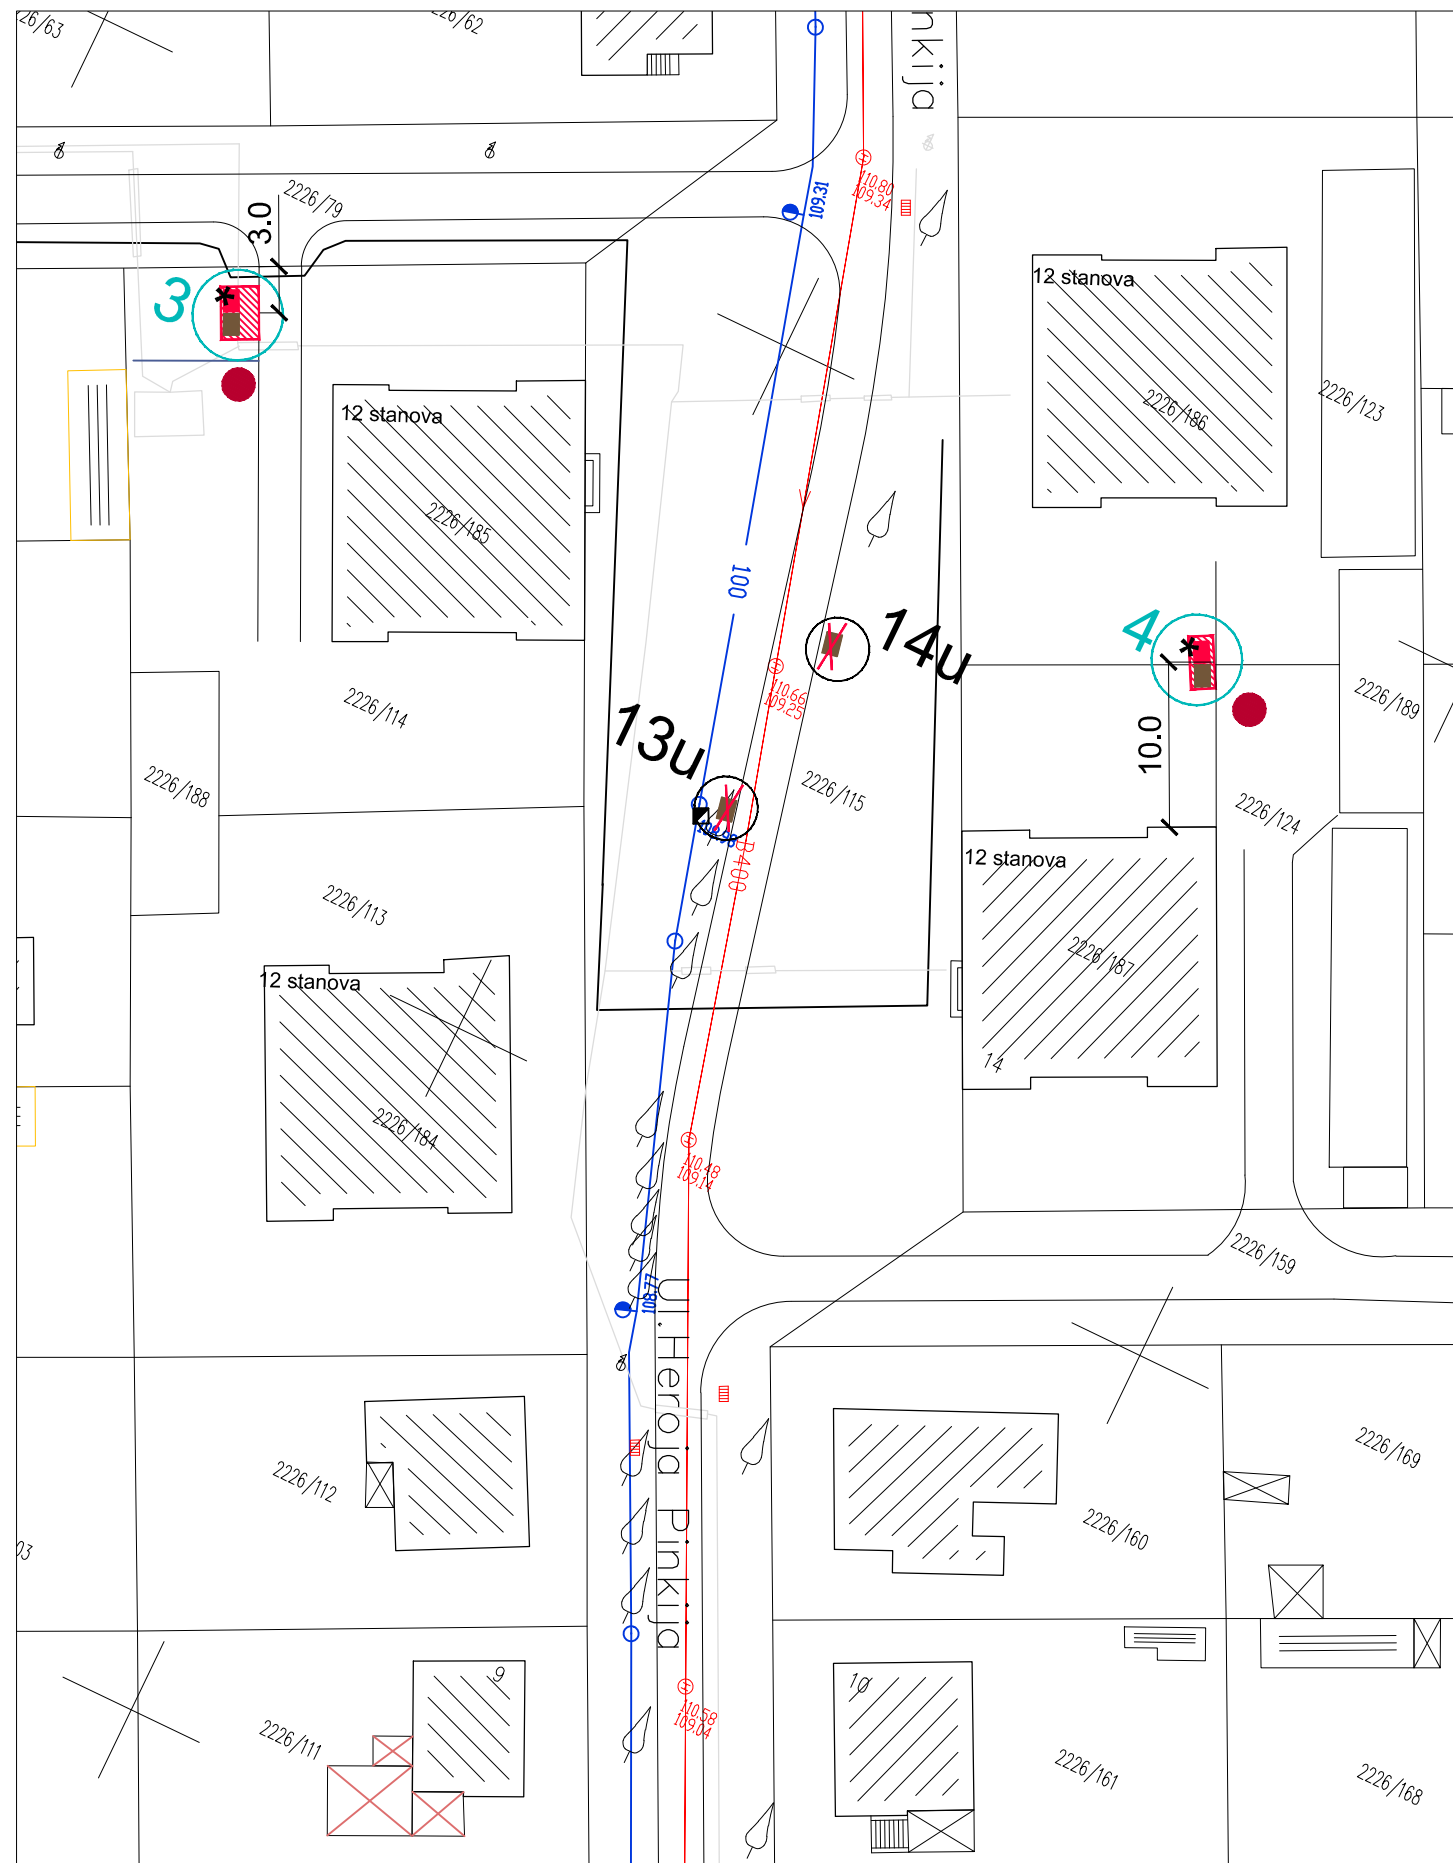

PLAN ZA POSTAVLJANJE KONTEJNERA ZA KOMUNALNI OTPAD U ZONI VIŠEPORODIČNOG STANOVANJA UNUTAR GRAĐEVINSKOG PODRUČJA SUBOTICA - PALIĆ I NASELJA BAJMOK, ČANTAVIR I DONJI TAVANKUT

LEGENDA:

- Postojeći objekti
- Postojeći pomoćni objekti
- Planirani manipulativni ograđeni plato za smešta kontejnera
- Postojeći kontejner
- Predloženi planirani kontejner - novi kontejner
- Postojeći kontejneri čija se lokacija ukida
- Postavljanje novih kontejnera zbog sortiranja otpada
- Predložena lokacija kontejnera koja se može menjati

OZNAKE LOKACIJA:

- 14u Postojeća lokacija kontejnera koja se ukida i kontejneri se premeštaju na drugu lokaciju
- 4 Planirana lokacija kontejnera sa postojećim i novim kontejnerima

ZAVOD ZA URBANIZAM SUBOTICA Predmet: PLAN ZA POSTAVLJANJE KONTEJNERA ZA KOMUNALNI OTPAD U ZONI VIŠEPORODIČNOG STANOVANJA UNUTAR GRAĐEVINSKOG PODRUČJA SUBOTICA - PALIĆ I NASELJA BAJMOK, ČANTAVIR I DONJI TAVANKUT Naručilac: JP "DIREKCIJA ZA IZGRADNJU GRADA SUBOTICE" TRG REPUBLIKE 16, SUBOTICA		Broj ugovora-narudžbe 27-185/14			
		Crtež MZ "KERTVAROŠ"	Odgovorni urbanista BUKVIĆ ANA, dipl.ing.arh	Datum XII/15.	Paraf Saradnik BAJKIN RADE, građ.teh.
		Razmera 1:500	Br.lista 5