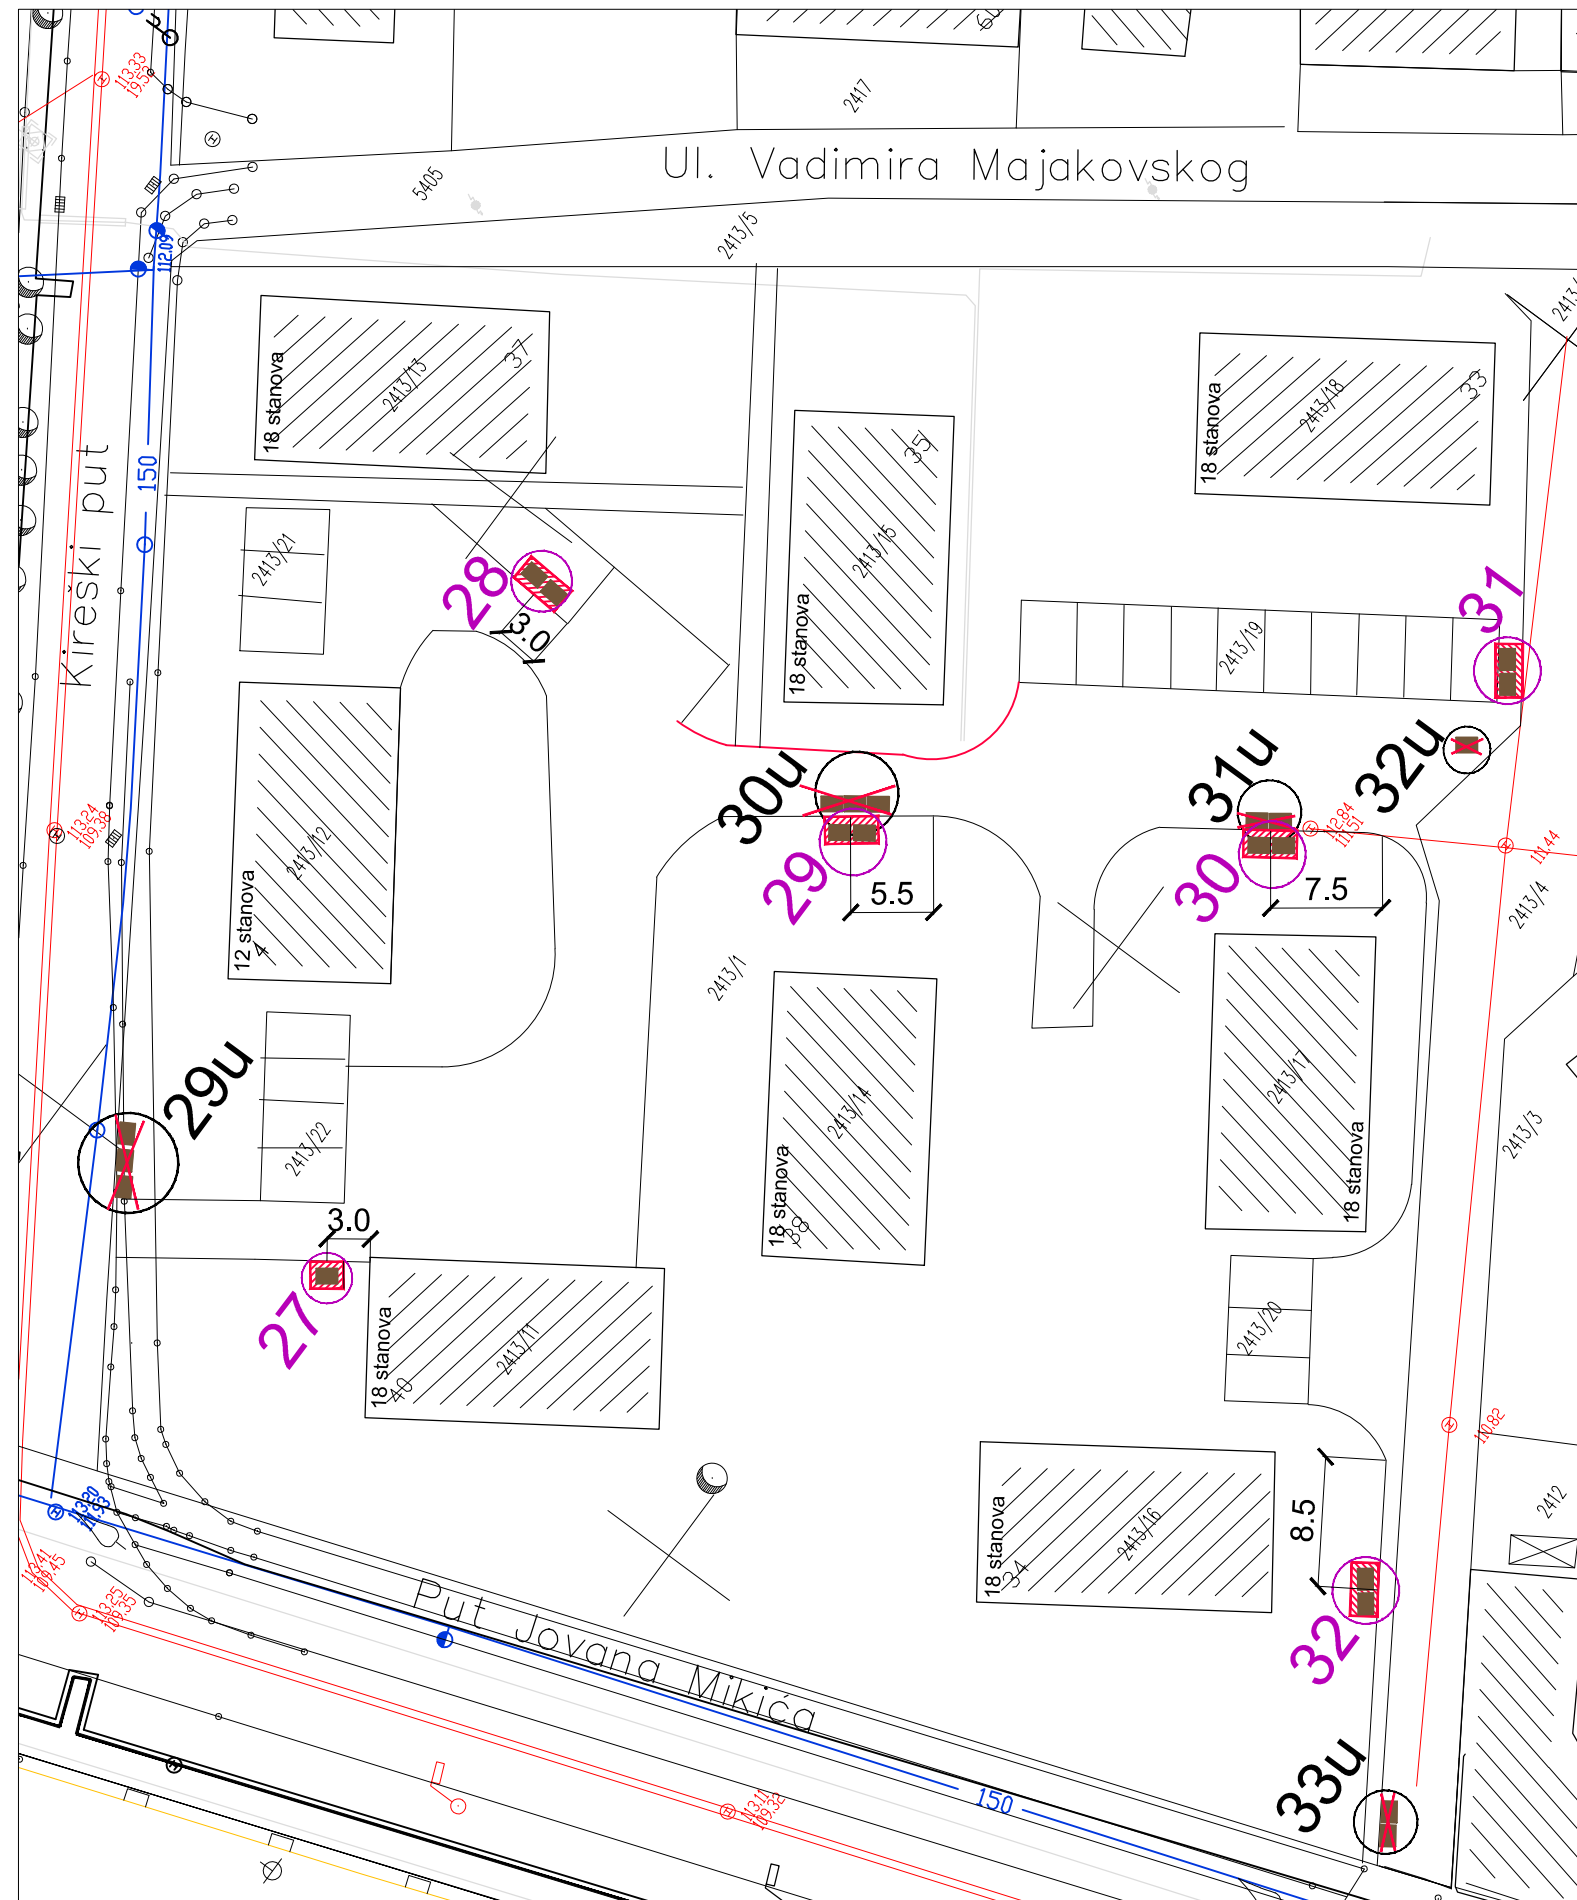

PLAN ZA POSTAVLJANJE KONTEJNERA ZA KOMUNALNI OTPAD U ZONI VIŠEPRODIČNOG STANOVANJA UNUTAR GRAĐEVINSKOG PODRUČJA SUBOTICA - PALIĆ I NASELJA BAJMOK, ČANTAVIR I DONJI TAVANKUT

LEGENDA:

- Postojeći objekti
- Postojeći pomoćni objekti
- Planirani manipulativni ograđeni plato za smešta kontejnera
- Postojeći kontejner
- Postojeći kontejneri čija se lokacija ukida

1. OZNAKE LOKACIJA:
2. 33u Postojeća lokacija kontejnera koja se ukida i kontejneri se premeštaju na drugu lokaciju
   - 32 Planirana lokacija kontejnera sa POSTOJEĆIM kontejnerima

ZAVOD ZA URBANIZAM SUBOTICA Predmet PLAN ZA POSTAVLJANJE KONTEJNERA ZA KOMUNALNI OTPAD U ZONI VIŠEPRODIČNOG STANOVANJA UNUTAR GRAĐEVINSKOG PODRUČJA SUBOTICA - PALIĆ I NASELJA BAJMOK, ČANTAVIR I DONJI TAVANKUT Naručilac JP "DIREKCIJA ZA IZGRADNJU GRADA SUBOTICE" TRG REPUBLIKE 16, SUBOTICA		Crtež MZ "KERTVAROŠ"		Broj ugovora-narudžbe 27-185/14	
		Odgovorni urbanista BUKVIĆ ANA, dipl.ing.arh Saradnik BAJKIN RADE, građ.teh.	Datum XI/15.	Paraf	Razmera 1:500 Br.lista
			7