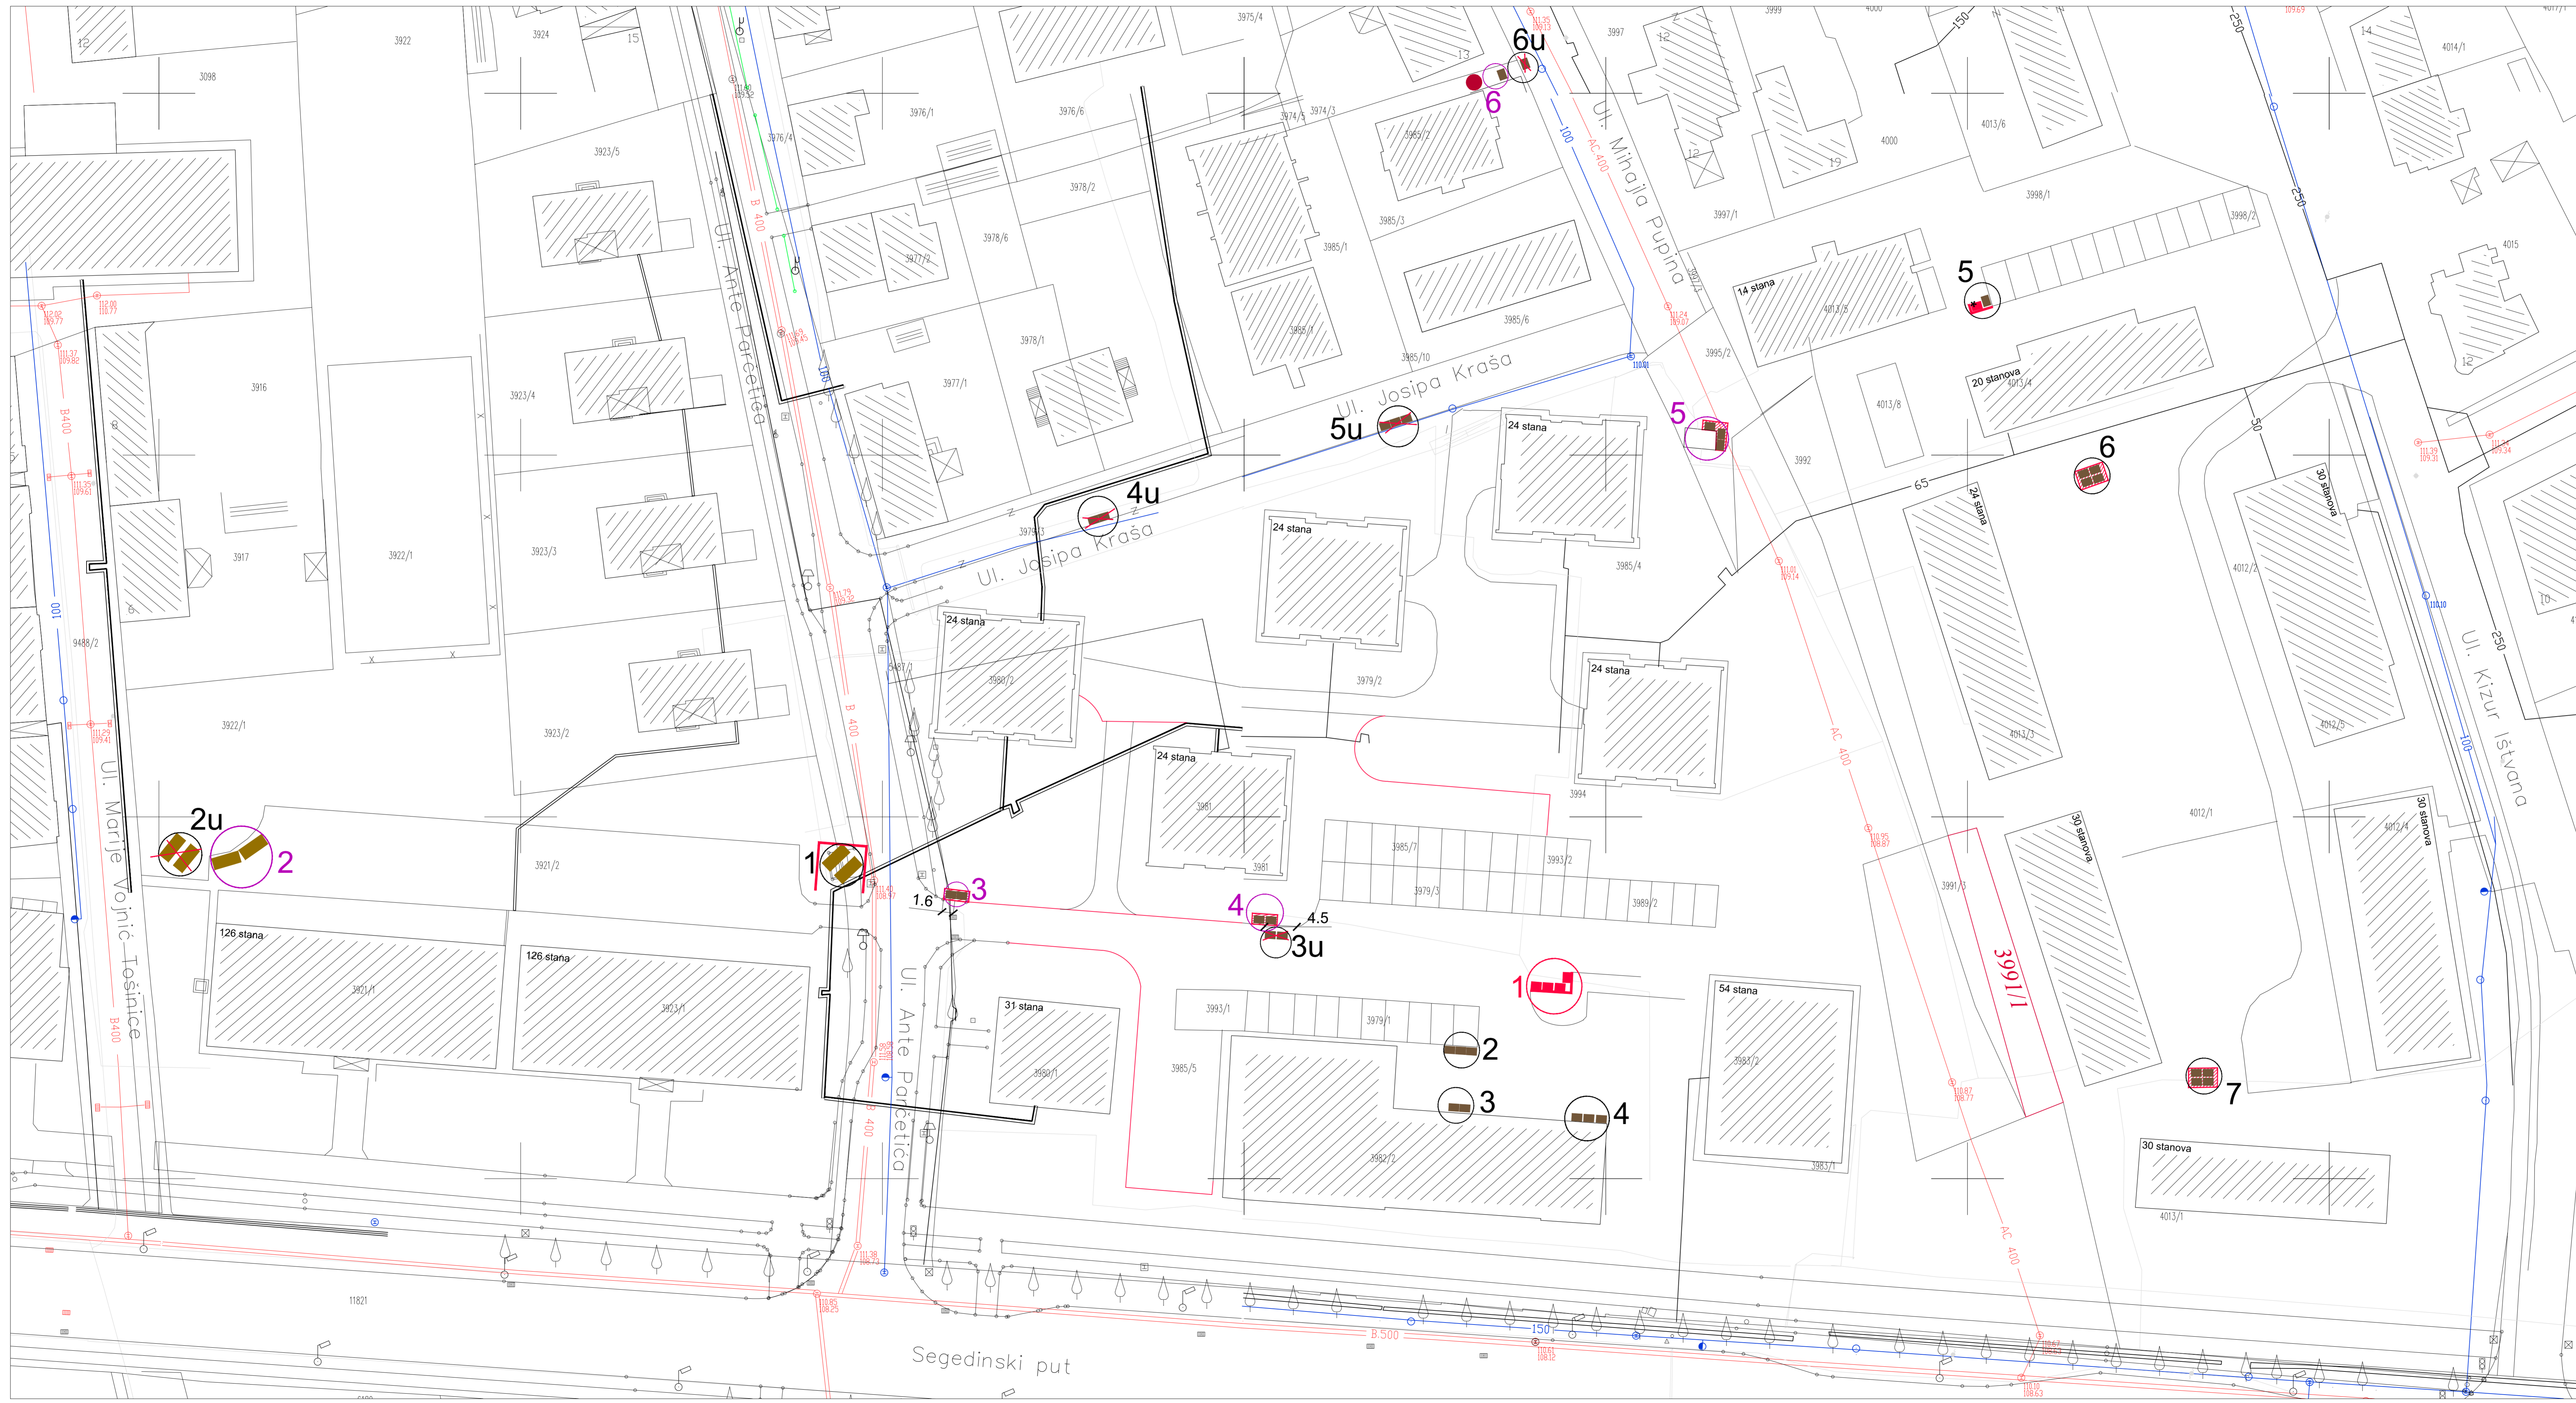

PLAN ZA POSTAVLJANJE KONTEJNERA ZA KOMUNALNI OTPAD U ZONI VIŠEPORODIČNOG STANOVANJA UNUTAR GRAĐEVINSKOG PODRUČJA SUBOTICA - PALIĆ I NASELJA BAJMOK, ČANTAVIR I DONJI TAVANKUT

LEGENDA :

- Lokacije kontejnera
- Granica mesne zajednice

PLAN ZA POSTAVLJANJE KONTEJNERA ZA KOMUNALNI OTPAD U ZONI VIŠEPORODIČNOG STANOVANJA UNUTAR GRAĐEVINSKOG PODRUČJA SUBOTICA - PALIĆ I NASELJA BAJMOK, ČANTAVIR I DONJI TAVANKUT

LEGENDA:

-  Postojeći objekti
-  Postojeći pomoćni objekti
-  Planirani manipulativni ograđeni plato za smešta kontejnera
-  Postojeći kontejner
-  Postojeći kontejneri čija se lokacija ukida

OZNAKE LOKACIJA:

-  Postojeća lokacija kontejnera koja se ukida i kontejneri se premeštaju na drugu lokaciju
-  Planirana lokacija kontejnera sa POSTOJEĆIM kontejnerima

ZAVOD ZA URBANIZAM SUBOTICA

Broj ugovora-narudžbe
27-185/14

PLAN ZA POSTAVLJANJE KONTEJNERA ZA KOMUNALNI OTPAD U ZONI VIŠEPORODIČNOG STANOVANJA UNUTAR GRAĐEVINSKOG PODRUČJA SUBOTICA - PALIĆ I NASELJA BAJMOK, ČANTAVIR I DONJI TAVANKUT

LEGENDA:

- Postojeći objekti
 - Postojeći pomoćni objekti
 - Planirani manipulativni ogradeni plato za smešta kontejnera
 - Planirana ograda za smeštaj kontejnera
 - Postojeći kontejner
 - Predloženi planirani kontejner - novi kontejner
 - Postojeći kontejner 5m3
 - Postojeći kontejneri čija se lokacija ukida
 - Predložena lokacija kontejnera koja se može menjati
 - Postavljanje novih kontejnera zbog sortiranja otpada
- OZNAKE LOKACIJA:**
- 6u Postojeća lokacija kontejnera koja se ukida i kontejneri se premeštaju na drugu lokaciju
 - 7 Postojeća lokacija kontejnera koja se zadržava
 - 6 Planirana lokacija kontejnera sa POSTOJEĆIM kontejnerima
 - 1 Planirana lokacija kontejnera sa novim kontejnerima