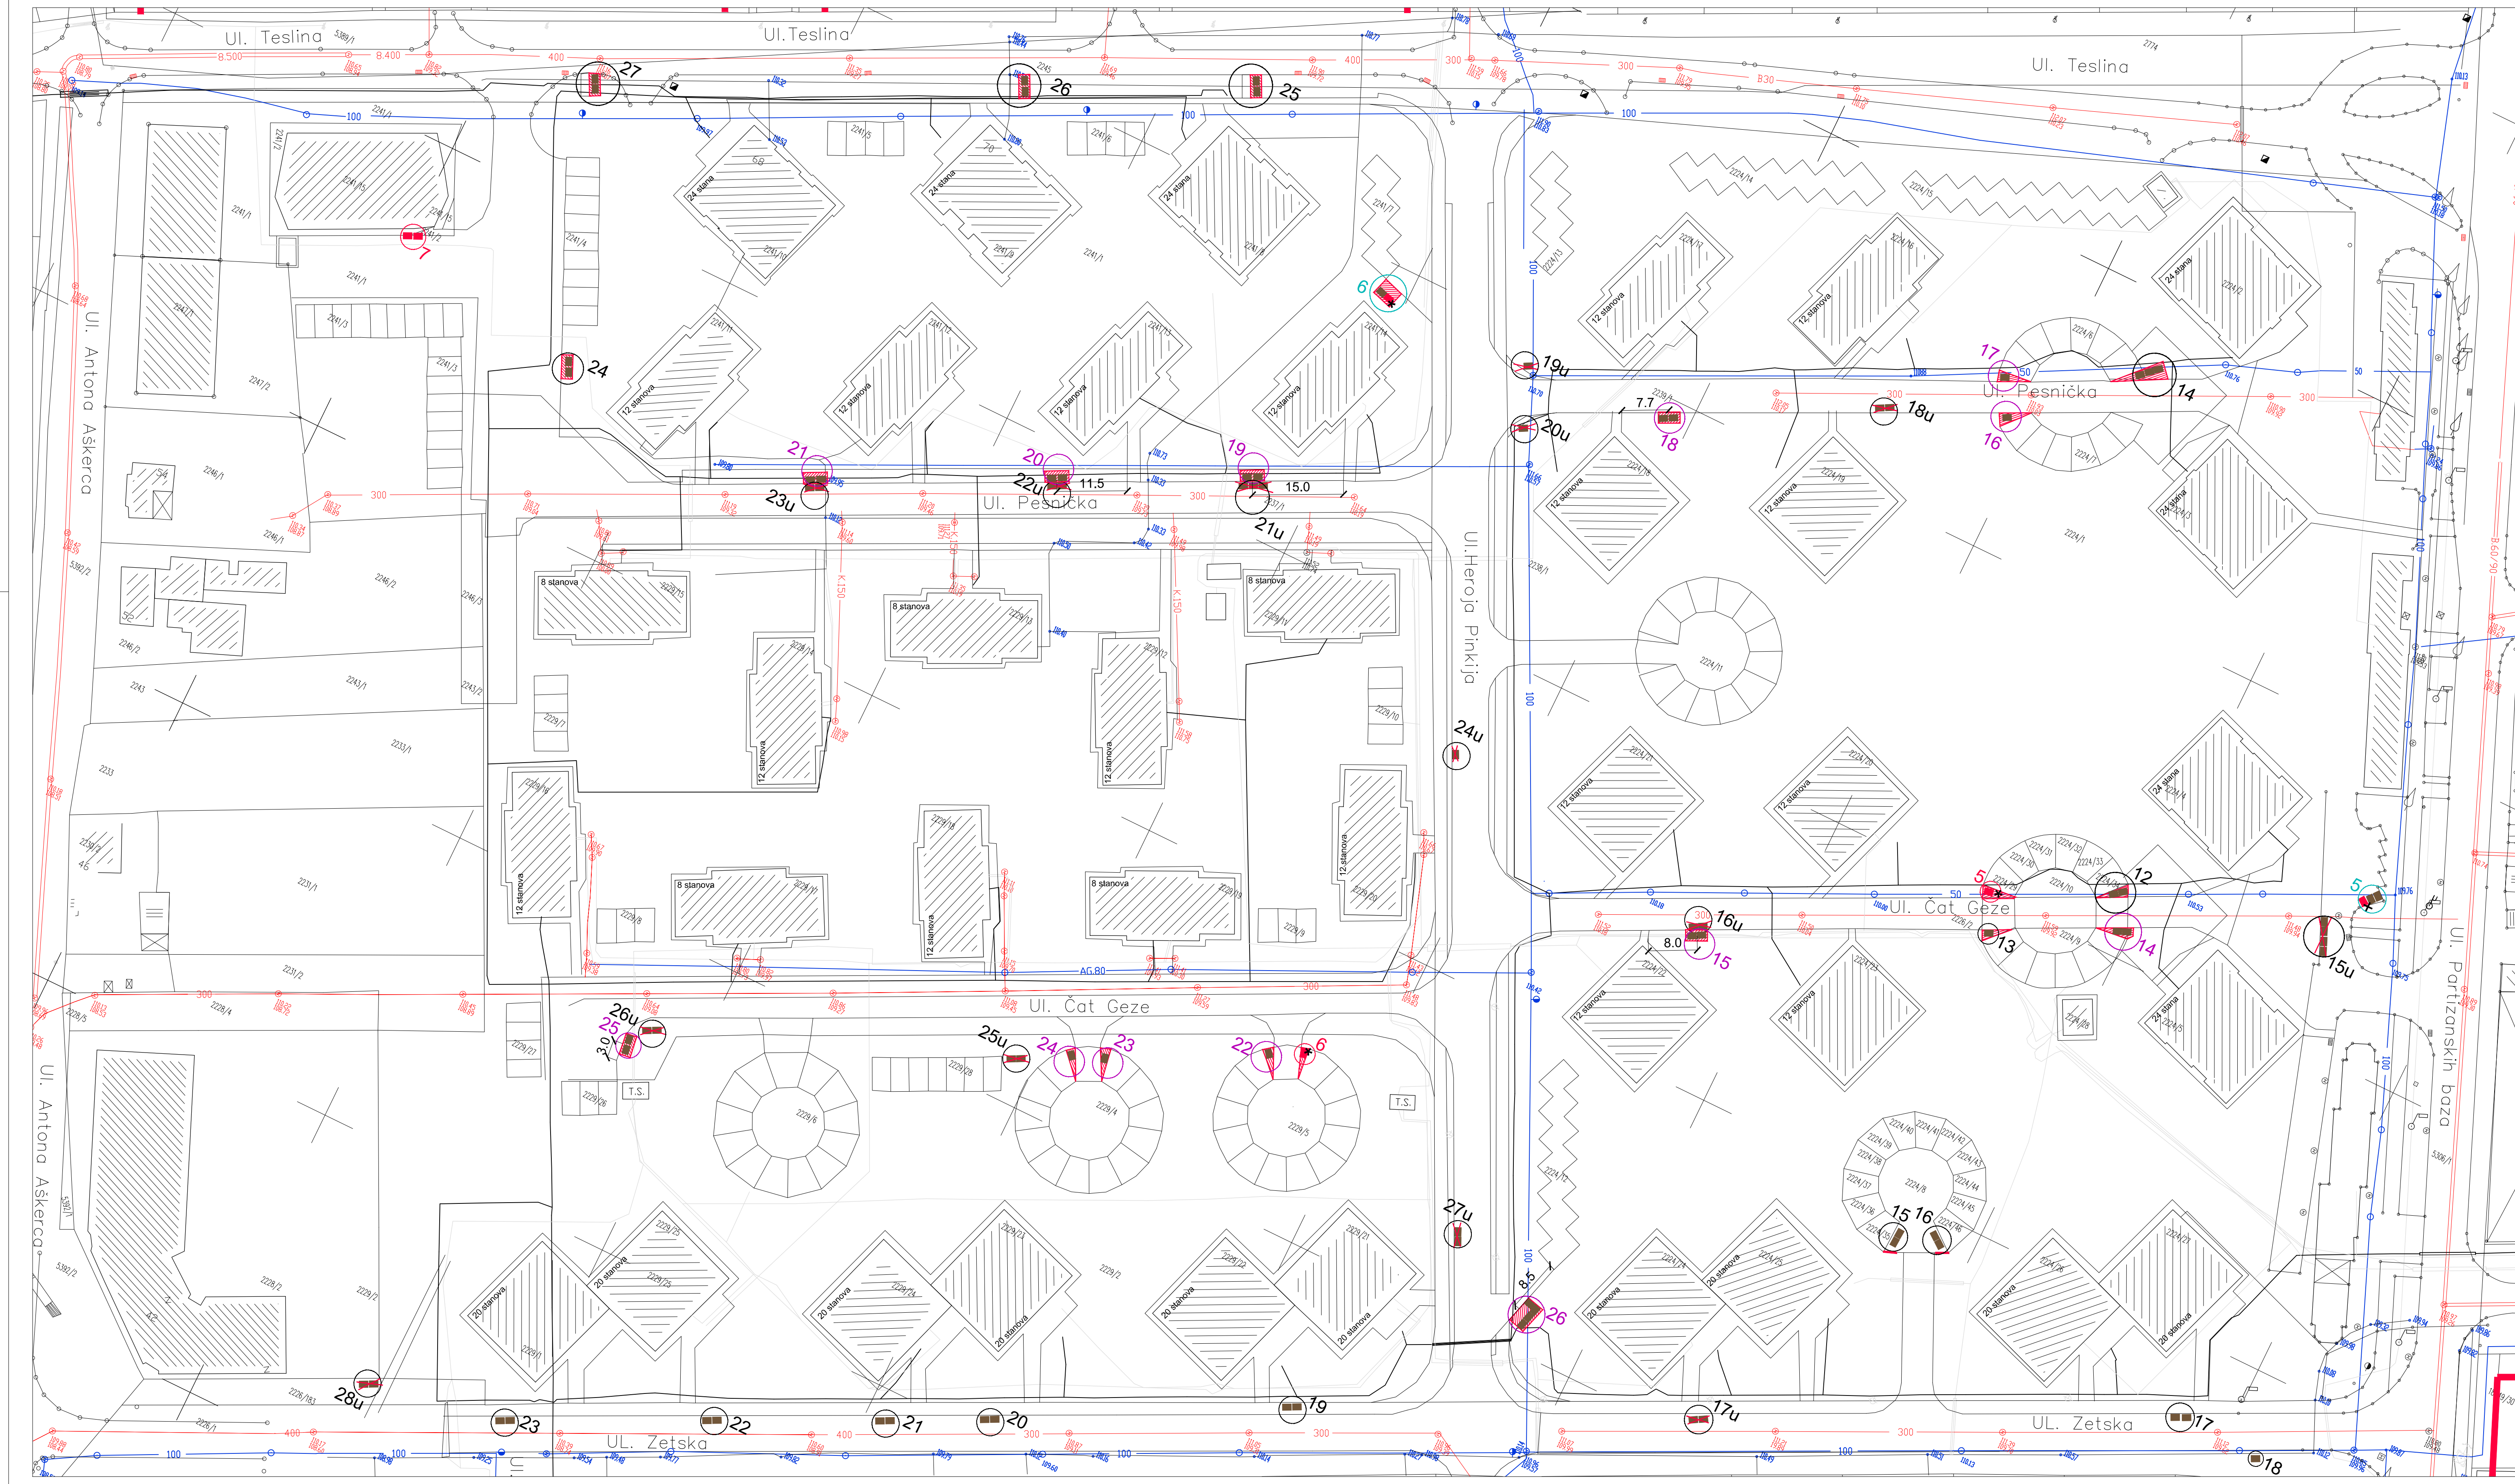

PLAN ZA POSTAVLJANJE KONTEJNERA ZA KOMUNALNI OTPAD U ZONI VIŠEPRODIČNOG STANOVANJA UNUTAR GRAĐEVINSKOG PODRUČJA SUBOTICA - PALIĆ I NASELJA BAJMOK, ČANTAVIR I DONJI TAVANKUT

LEGENDA :

1. Postojeći objekti
   - Postojeći pomoćni objekti
   - Planirani manipulativni ograđeni plato za smešta kontejnera
   - Planirana ograda za smeštaj kontejnera
   - Postojeći kontejner
   - Predloženi planirani kontejner - novi kontejner
   - Postojeći kontejneri čija se lokacija ukida
   - Uvođenje novih kontejnera zbog sortiranja otpada
   - Uvođenje novih kontejnera zbog nedeovoljnog broja istih
2. **OZNAKE LOKACIJA:**
3. 28u Postojeća lokacija kontejnera koja se ukida i kontejneri se premeštaju na drugu lokaciju
   - 27 Postojeća lokacija kontejnera koja se zadržava
   - 26 Planirana lokacija kontejnera sa POSTOJEĆIM kontejnerima
   - 6 Planirana lokacija kontejnera sa postojećim i novim kontejnerima
   - 7 Planirana lokacija kontejnera sa novim kontejnerima

ZAVOD ZA URBANIZAM SUBOTICA		[Broj ugovora-naručbe] 27-185/14
Priprema PLAN ZA POSTAVLJANJE KONTEJNERA ZA KOMUNALNI OTPAD U ZONI VIŠEPRODIČNOG STANOVANJA UNUTAR GRAĐEVINSKOG PODRUČJA SUBOTICA - PALIĆ I NASELJA BAJMOK, ČANTAVIR I DONJI TAVANKUT Naručilac UP "UREĐIVANJE ZA IZGRADNJU GRADA SUBOTICE" TRG REPUBLIKE 16, SUBOTICA	Osnov BUKVIĆ ANA, dipl.ing.arh Saradnik BAJKIN RADE, grad.teh.	Datum Paraf Razmera 1:500 Br.lista 6