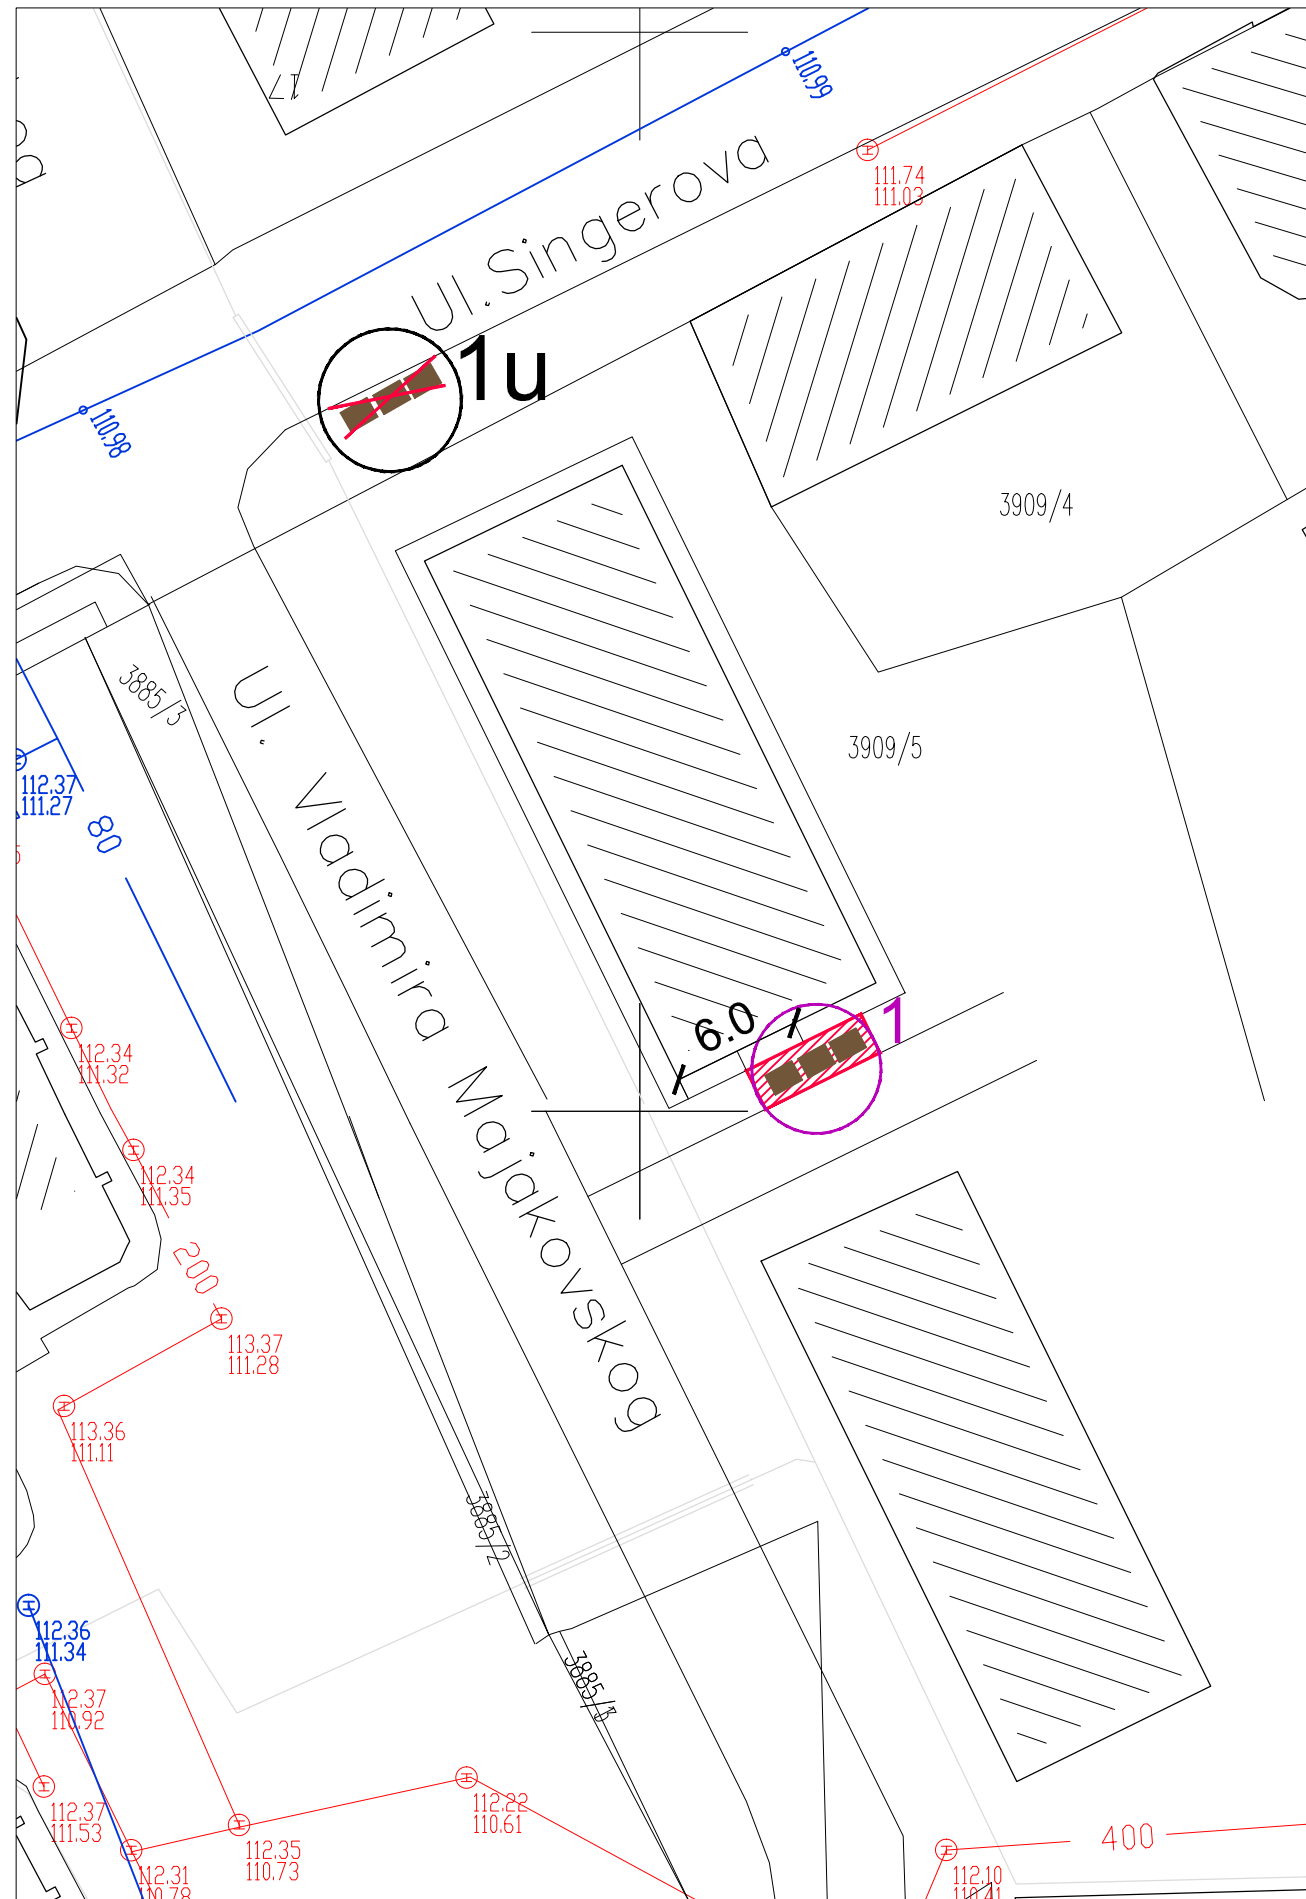

PLAN ZA POSTAVLJANJE KONTEJNERA ZA KOMUNALNI OTPAD U ZONI VIŠEPORODIČNOG STANOVANJA UNUTAR GRAĐEVINSKOG PODRUČJA SUBOTICA - PALIĆ I NASELJA BAJMOK, ČANTAVIR I DONJI TAVANKUT

LEGENDA :

- Lokacije kontejnera
- Granica mesne zajednice

ZAVOD ZA URBANIZAM SUBOTICA

Broj ugovora-narudžbe
27-185/14

Predmet PLAN ZA POSTAVLJANJE KONTEJNERA ZA KOMUNALNI OTPAD U ZONI VIŠEPORODIČNOG STANOVANJA UNUTAR GRAĐEVINSKOG PODRUČJA SUBOTICA - PALIĆ I NASELJA BAJMOK, ČANTAVIR I DONJI TAVANKUT	Crtež PREGLEDNA KARTA MZ "KERTVAROŠ"	Odgovorni urbanista	Datum	Paraf	Razmera
		BUKVIĆ ANA, dipl.ing.arh	XI/15.		
Naručilac JP "DIREKCIJA ZA IZGRADNJU GRADA SUBOTICE" TRG REPUBLIKE 16, SUBOTICA		Saradnik	Br.lista <div style="text-align: center; font-size: 2em; font-weight: bold;">1</div>		
		BAJKIN RADE, građ.teh.			

PLAN ZA POSTAVLJANJE KONTEJNERA ZA KOMUNALNI OTPAD U ZONI VIŠEPORODIČNOG STANOVANJA UNUTAR GRAĐEVINSKOG PODRUČJA SUBOTICA - PALIĆ I NASELJA BAJMOK, ČANTAVIR I DONJI TAVANKUT

LEGENDA:

-  Postojeći objekti
-  Postojeći pomoćni objekti
-  Planirani manipulativni ograđeni plato za smešta kontejnera
-  Postojeći kontejner
-  Postojeći kontejneri čija se lokacija ukida