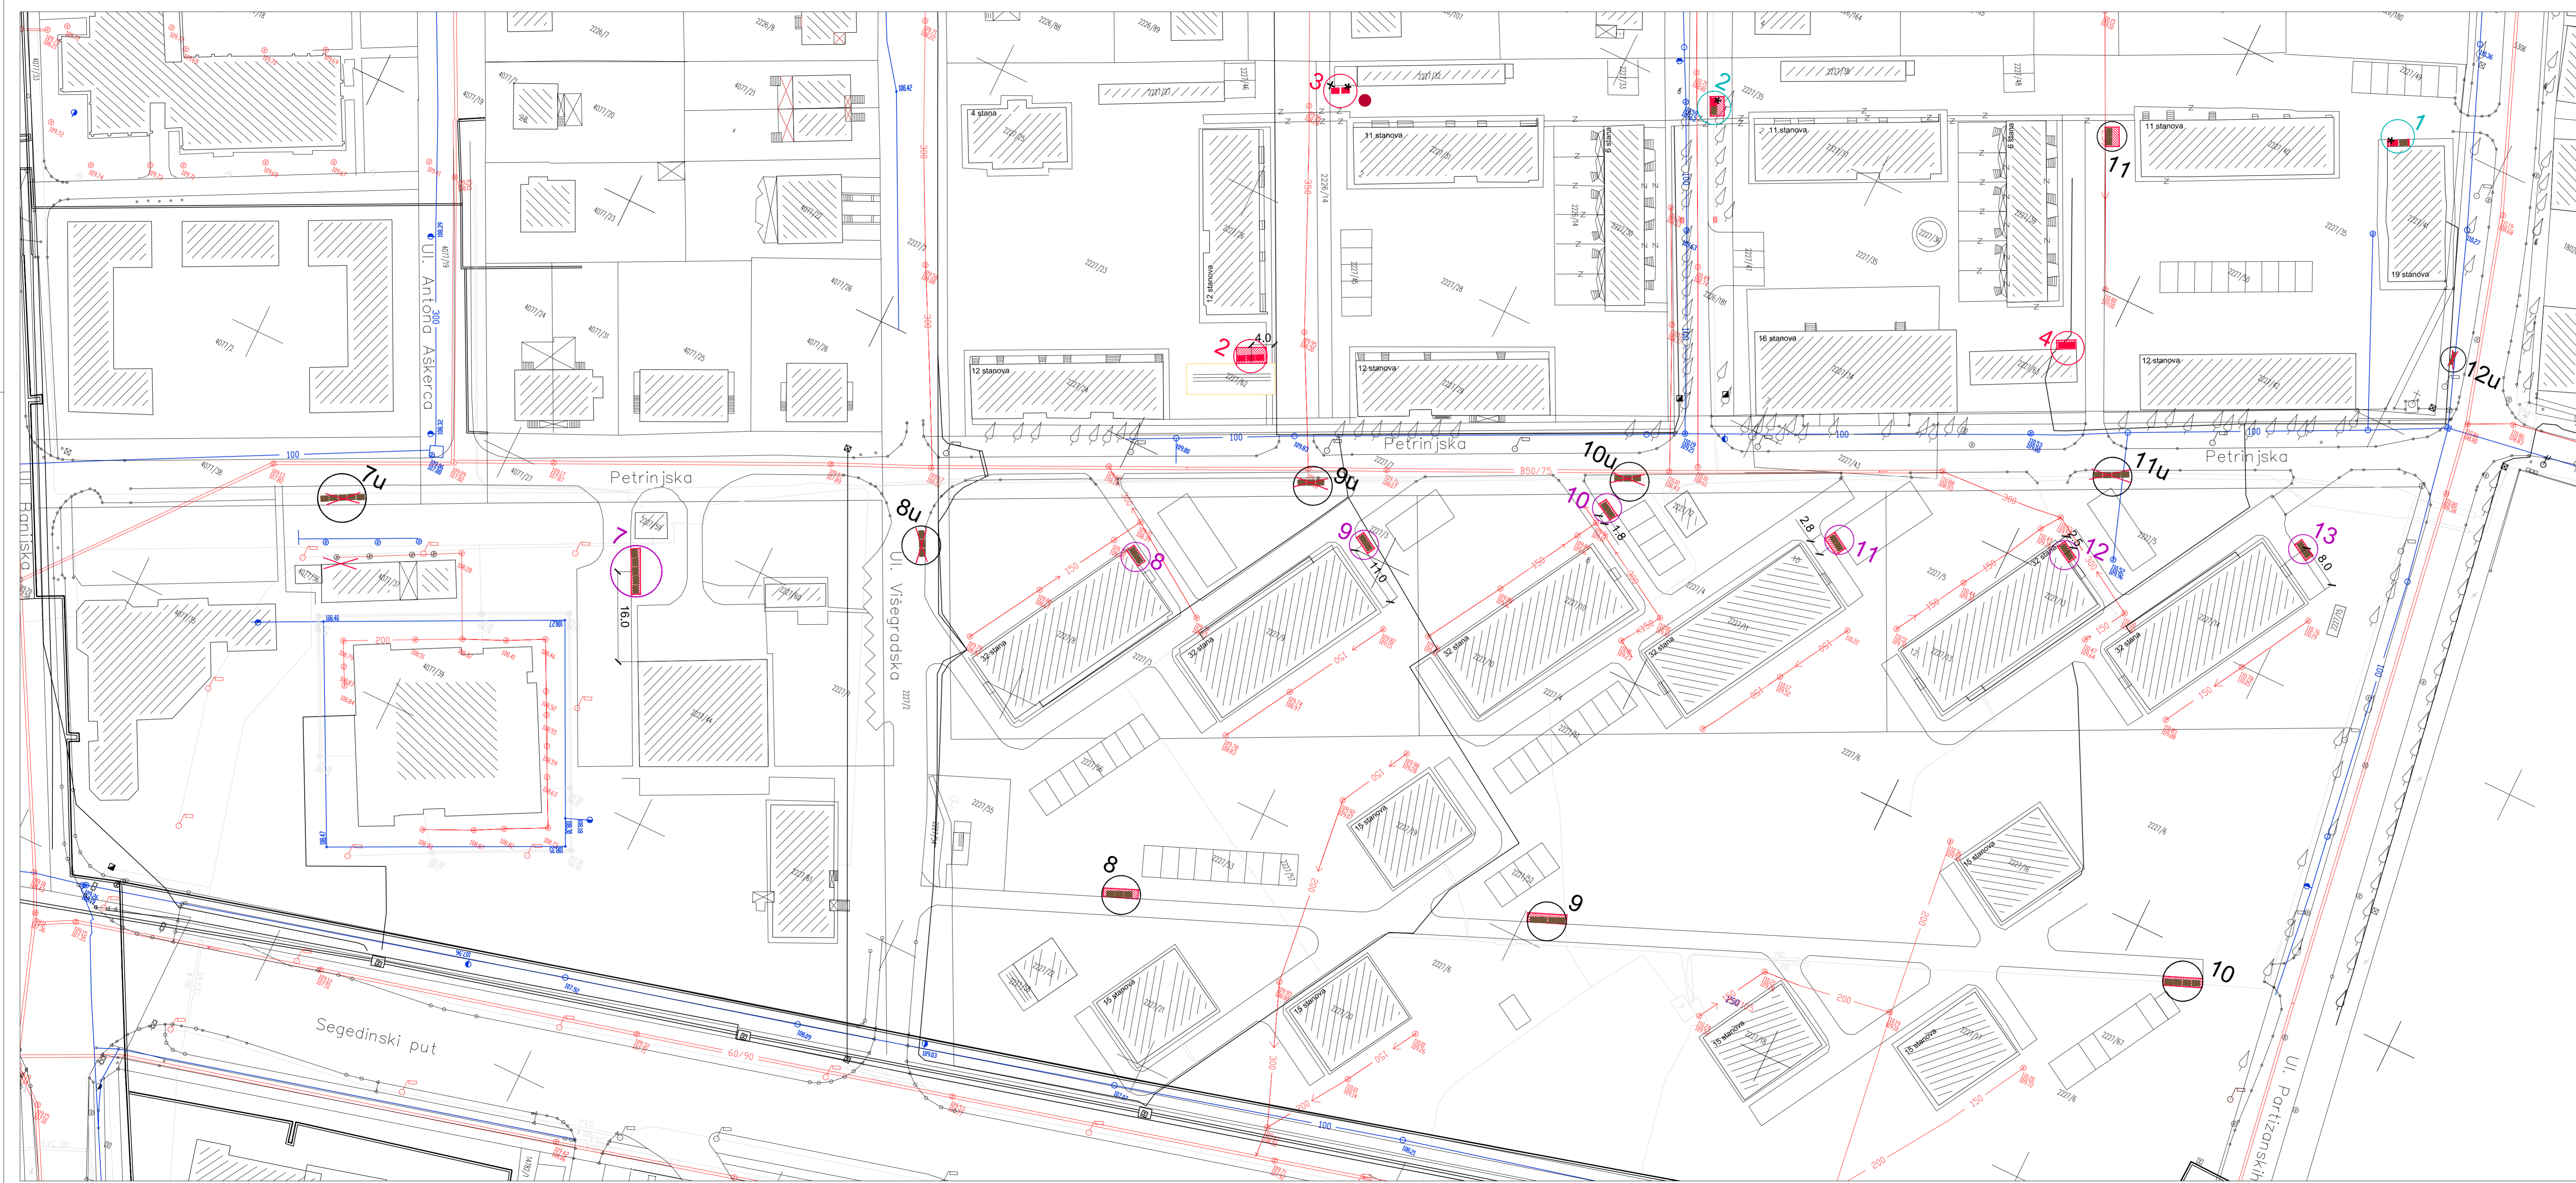

PLAN ZA POSTAVLJANJE KONTEJNERA ZA KOMUNALNI OTPAD U ZONI VIŠEPORODIČNOG STANOVANJA UNUTAR GRAĐEVINSKOG PODRUČJA SUBOTICA - PALIĆ I NASELJA BAJMOK, ČANTAVIR I DONJI TAVANKUT

LEGENDA :

- Lokacije kontejnera
- Granica mesne zajednice

PLAN ZA POSTAVLJANJE KONTEJNERA ZA KOMUNALNI OTPAD U ZONI VIŠEPORODIČNOG STANOVANJA UNUTAR GRAĐEVINSKOG PODRUČJA SUBOTICA - PALIĆ I NASELJA BAJMOK, ČANTAVIR I DONJI TAVANKUT

LEGENDA:

-  Postojeći objekti
-  Postojeći pomoćni objekti
-  Planirani manipulativni ograđeni plato za smešta kontejnera
-  Postojeći kontejner
-  Postojeći kontejneri čija se lokacija ukida

OZNAKE LOKACIJA:

-  Postojeća lokacija kontejnera koja se ukida i kontejneri se premeštaju na drugu lokaciju
-  Planirana lokacija kontejnera sa POSTOJEĆIM kontejnerima

ZAVOD ZA URBANIZAM SUBOTICA

Broj ugovora-narudžbe
27-185/14

PLAN ZA POSTAVLJANJE KONTEJNERA ZA KOMUNALNI OTPAD U ZONI VIŠEPORODIČNOG STANOVANJA UNUTAR GRAĐEVINSKOG PODRUČJA SUBOTICA - PALIĆ I NASELJA BAJMOK, ČANTAVIR I DONJI TAVANKUT

LEGENDA:

- Postojeći objekti
 - Postojeći pomoćni objekti
 - Planirani manipulativni ogradeni plato za smešta kontejnera
 - Planirana ograda za smeštaj kontejnera
 - Postojeći kontejner
 - Predloženi planirani kontejner - novi kontejner
 - Postojeći kontejner 5m3
 - Postojeći kontejneri čija se lokacija ukida
 - Predložena lokacija kontejnera koja se može menjati
 - Postavljanje novih kontejnera zbog sortiranja otpada
- OZNAKE LOKACIJA:**
- 6u Postojeća lokacija kontejnera koja se ukida i kontejneri se premeštaju na drugu lokaciju
 - 7 Postojeća lokacija kontejnera koja se zadržava
 - 6 Planirana lokacija kontejnera sa POSTOJEĆIM kontejnerima
 - 1 Planirana lokacija kontejnera sa novim kontejnerima